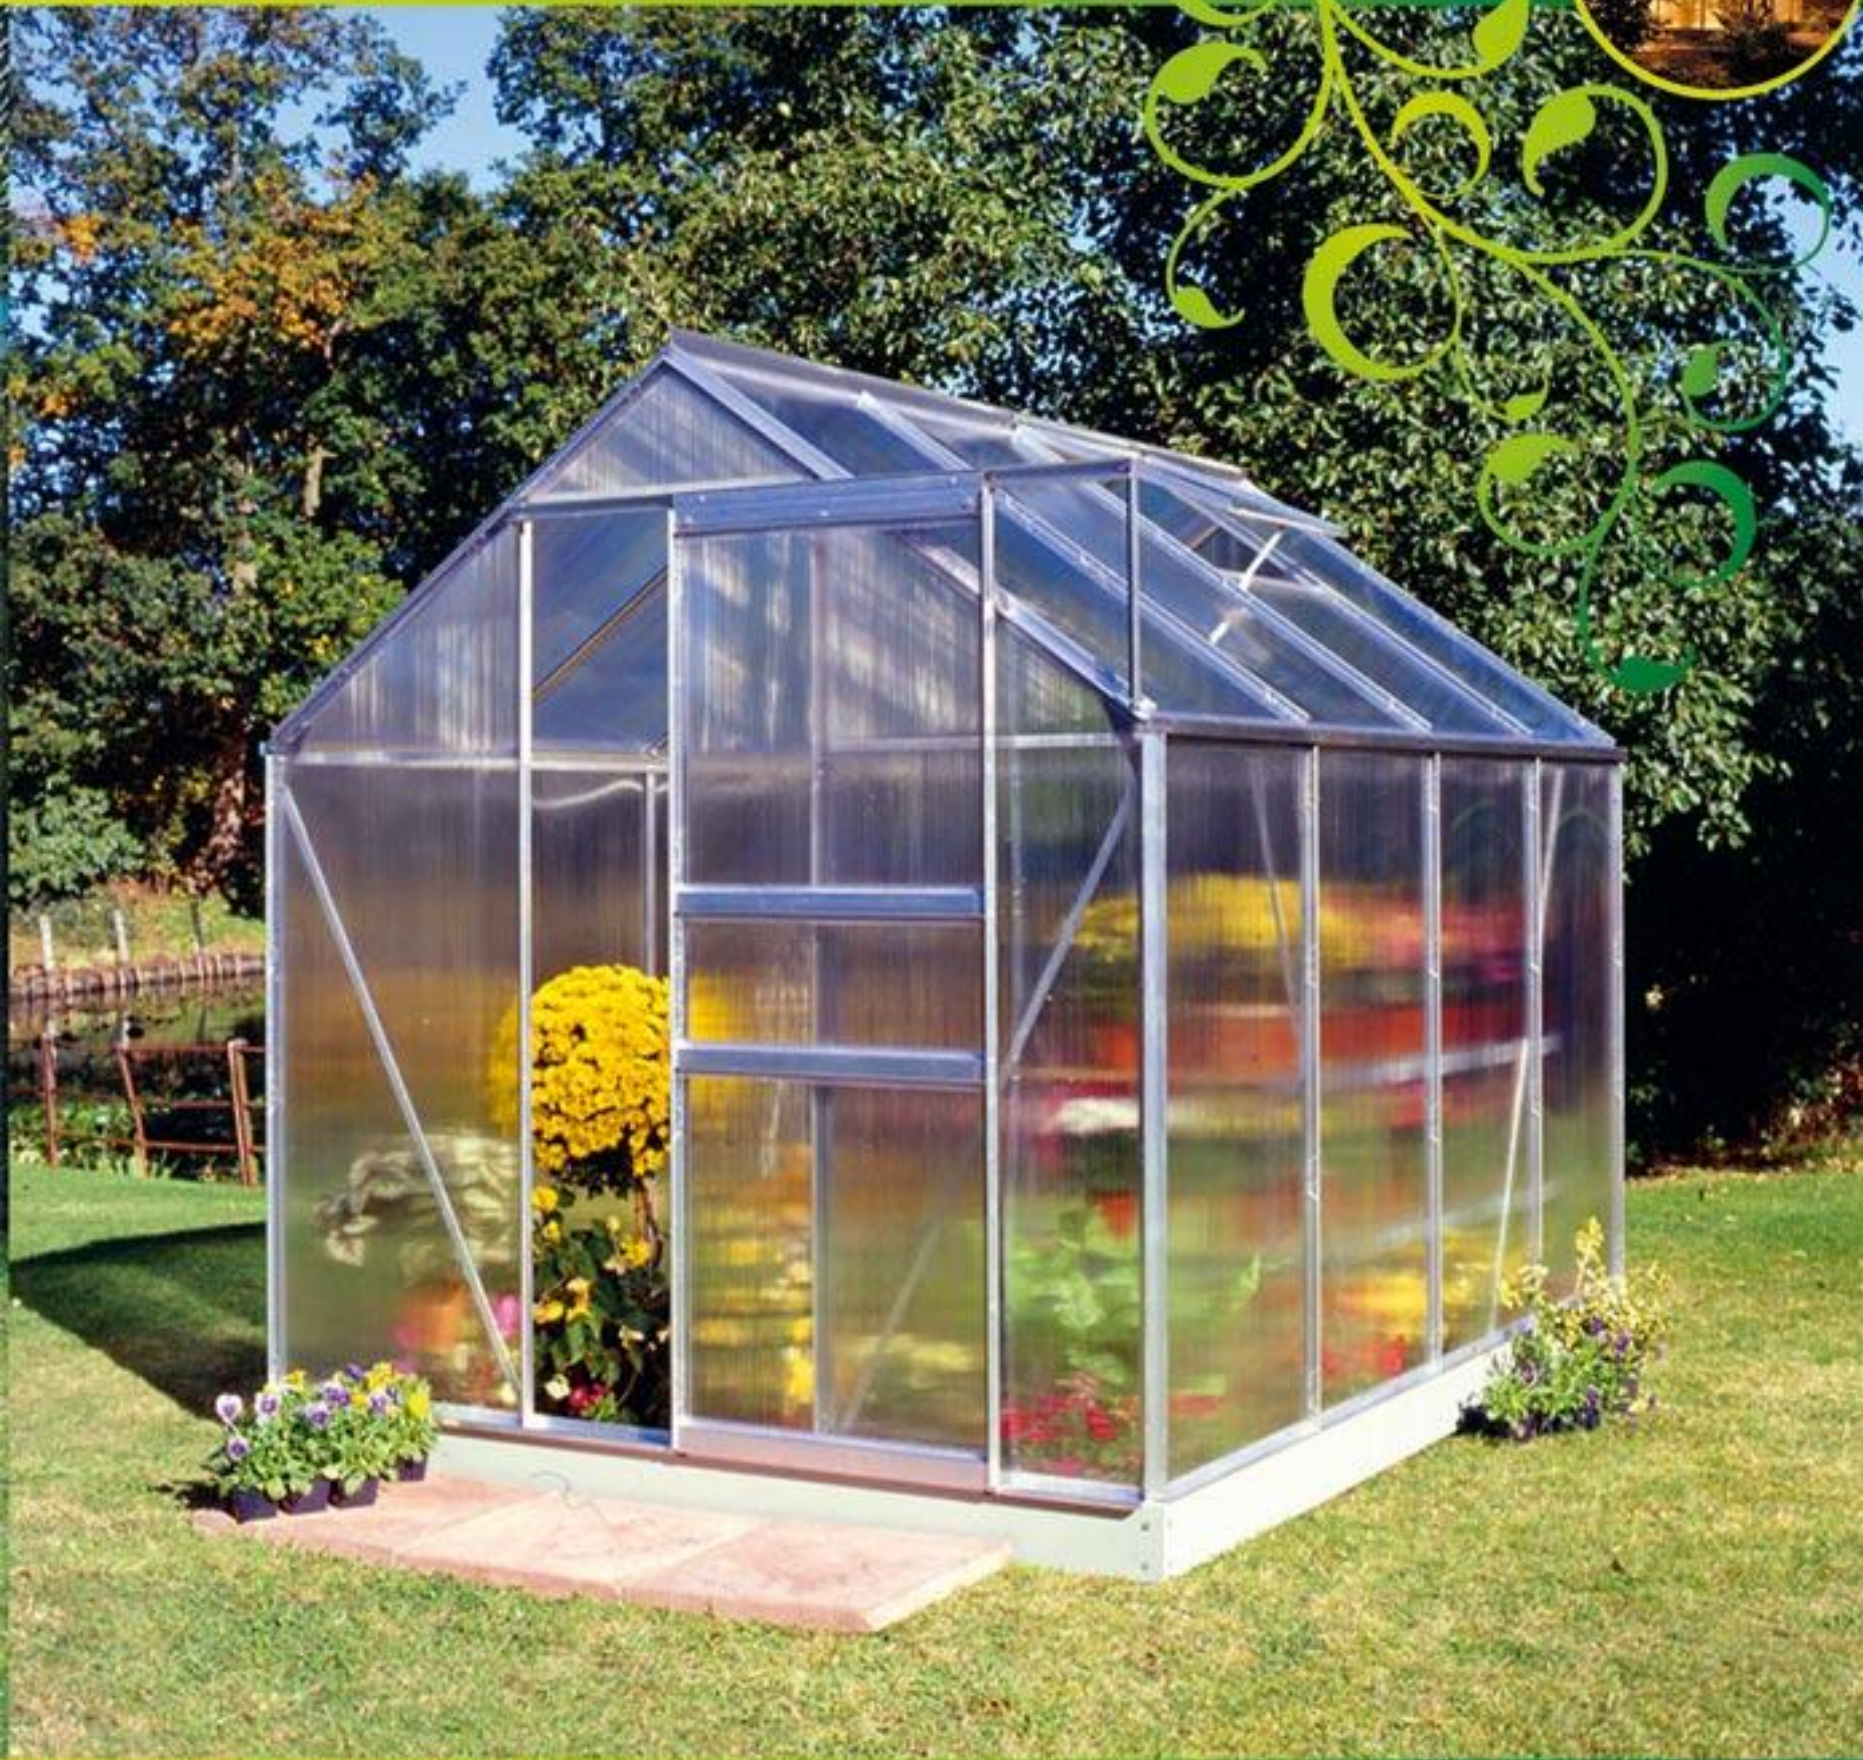

گلخانه خانگی مرصوص

Marsus Greenhouse

گلخانه خانگی وستا

D-35

D-34

D-33

D-32

مساحت : ۵/۸ m²
طول : ۳۱۰ cm
عرض : ۱۸۶ cm
ارتفاع : ۱۹۵ cm

مساحت : ۴/۶ m²
طول : ۲۴۸ cm
عرض : ۱۸۶ cm
ارتفاع : ۱۹۵ cm

مساحت : ۳/۵ m²
طول : ۱۸۶ cm
عرض : ۱۸۶ cm
ارتفاع : ۱۹۵ cm

مساحت : ۲/۳ m²
طول : ۱۲۴ cm
عرض : ۱۸۶ cm
ارتفاع : ۱۹۵ cm

گلخانه خانگی فلورا

D-49

مساحت : $13/9 \text{ m}^2$
 طول : ۵۵۸ cm
 عرض : ۲۴۸ cm
 ارتفاع : ۲۱۰ cm