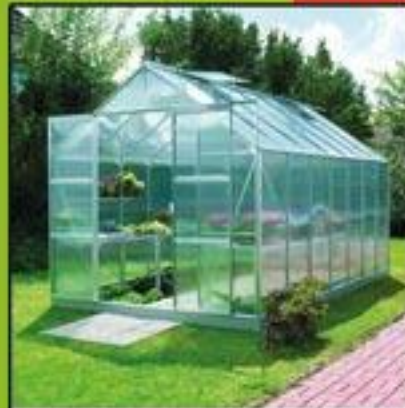

مساحت : $10/8 \text{ m}^2$
طول : ۴۳۴ cm
عرض : ۲۴۸ cm
ارتفاع : ۲۱۰ cm

D46