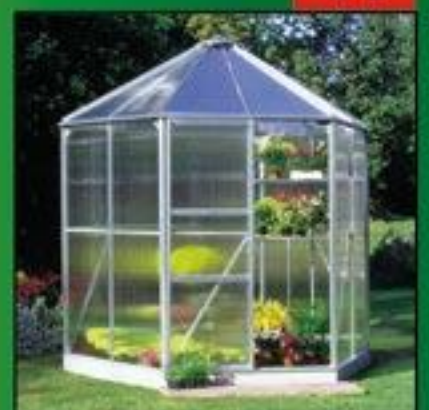

گلخانه خانگی دیانا

D-59

مساحت : $17/3 \text{ m}^2$
طول : ۵۵۸ cm
عرض : ۳۱۰ cm
ارتفاع : ۳۲۰ cm

گلخانه خانگی ملیسا

D-515

مساحت : 32 m^2

طول : 800 cm

عرض : 400 cm

ارتفاع : 300 cm

D-510

مساحت : 24 m^2

طول : 600 cm

عرض : 400 cm

ارتفاع : 300 cm

گلخانه خانگی هگزا

H-3

مساحت : ۹ m²
قطر : ۳۲۵ cm
ارتفاع : ۳۸۵ cm

H-2

مساحت : ۴.۵ m²
قطر : ۲۵۵ cm
ارتفاع : ۲۶۰ cm

گلخانه خانگی هیوا

S-14

مساحت : $1/5 \text{ m}^2$
طول : ۲۴۸ cm
عرض : ۶۲ cm
ارتفاع : ۱۸۰ cm

S-13

مساحت : $1/۲ \text{ m}^2$
طول : ۱۸۶ cm
عرض : ۶۲ cm
ارتفاع : ۱۸۰ cm

S-12

مساحت : $۵/۸ \text{ m}^2$
طول : ۱۲۴ cm
عرض : ۶۲ cm
ارتفاع : ۱۸۰ cm

گلخانه خانگی والیا

S-24

مساحت : ۳ m²
طول : ۲۴۸ cm
عرض : ۱۲۴ cm
ارتفاع : ۲۱۰ cm

S-23

مساحت : ۲/۳ m²
طول : ۱۸۶ cm
عرض : ۱۲۴ cm
ارتفاع : ۲۱۰ cm