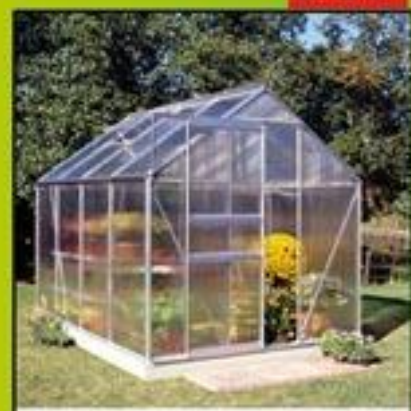

گلخانه خانگی مرصوص

Marsus Greenhouse

گلخانه خانگی وستا

D-35

D-34

D-33

D-32

مساحت : ۵/۸ m²
طول : ۳۱۰ cm
عرض : ۱۸۶ cm
ارتفاع : ۱۹۵ cm

مساحت : ۴/۶ m²
طول : ۲۴۸ cm
عرض : ۱۸۶ cm
ارتفاع : ۱۹۵ cm

مساحت : ۳/۵ m²
طول : ۱۸۶ cm
عرض : ۱۸۶ cm
ارتفاع : ۱۹۵ cm

مساحت : ۲/۳ m²
طول : ۱۲۴ cm
عرض : ۱۸۶ cm
ارتفاع : ۱۹۵ cm

گلخانه خانگی فلورا

D-49

مساحت : $13/9 \text{ m}^2$
 طول : ۵۵۸ cm
 عرض : ۲۴۸ cm
 ارتفاع : ۲۱۰ cm

S-12

مساحت : $۵/۸ \text{ m}^2$
طول : ۱۲۴ cm
عرض : ۶۲ cm
ارتفاع : ۱۸۰ cm

گلخانه خانگی والیا

S-24

مساحت : ۳ m²
طول : ۲۴۸ cm
عرض : ۱۲۴ cm
ارتفاع : ۲۱۰ cm

S-23

مساحت : ۲/۳ m²
طول : ۱۸۶ cm
عرض : ۱۲۴ cm
ارتفاع : ۲۱۰ cm