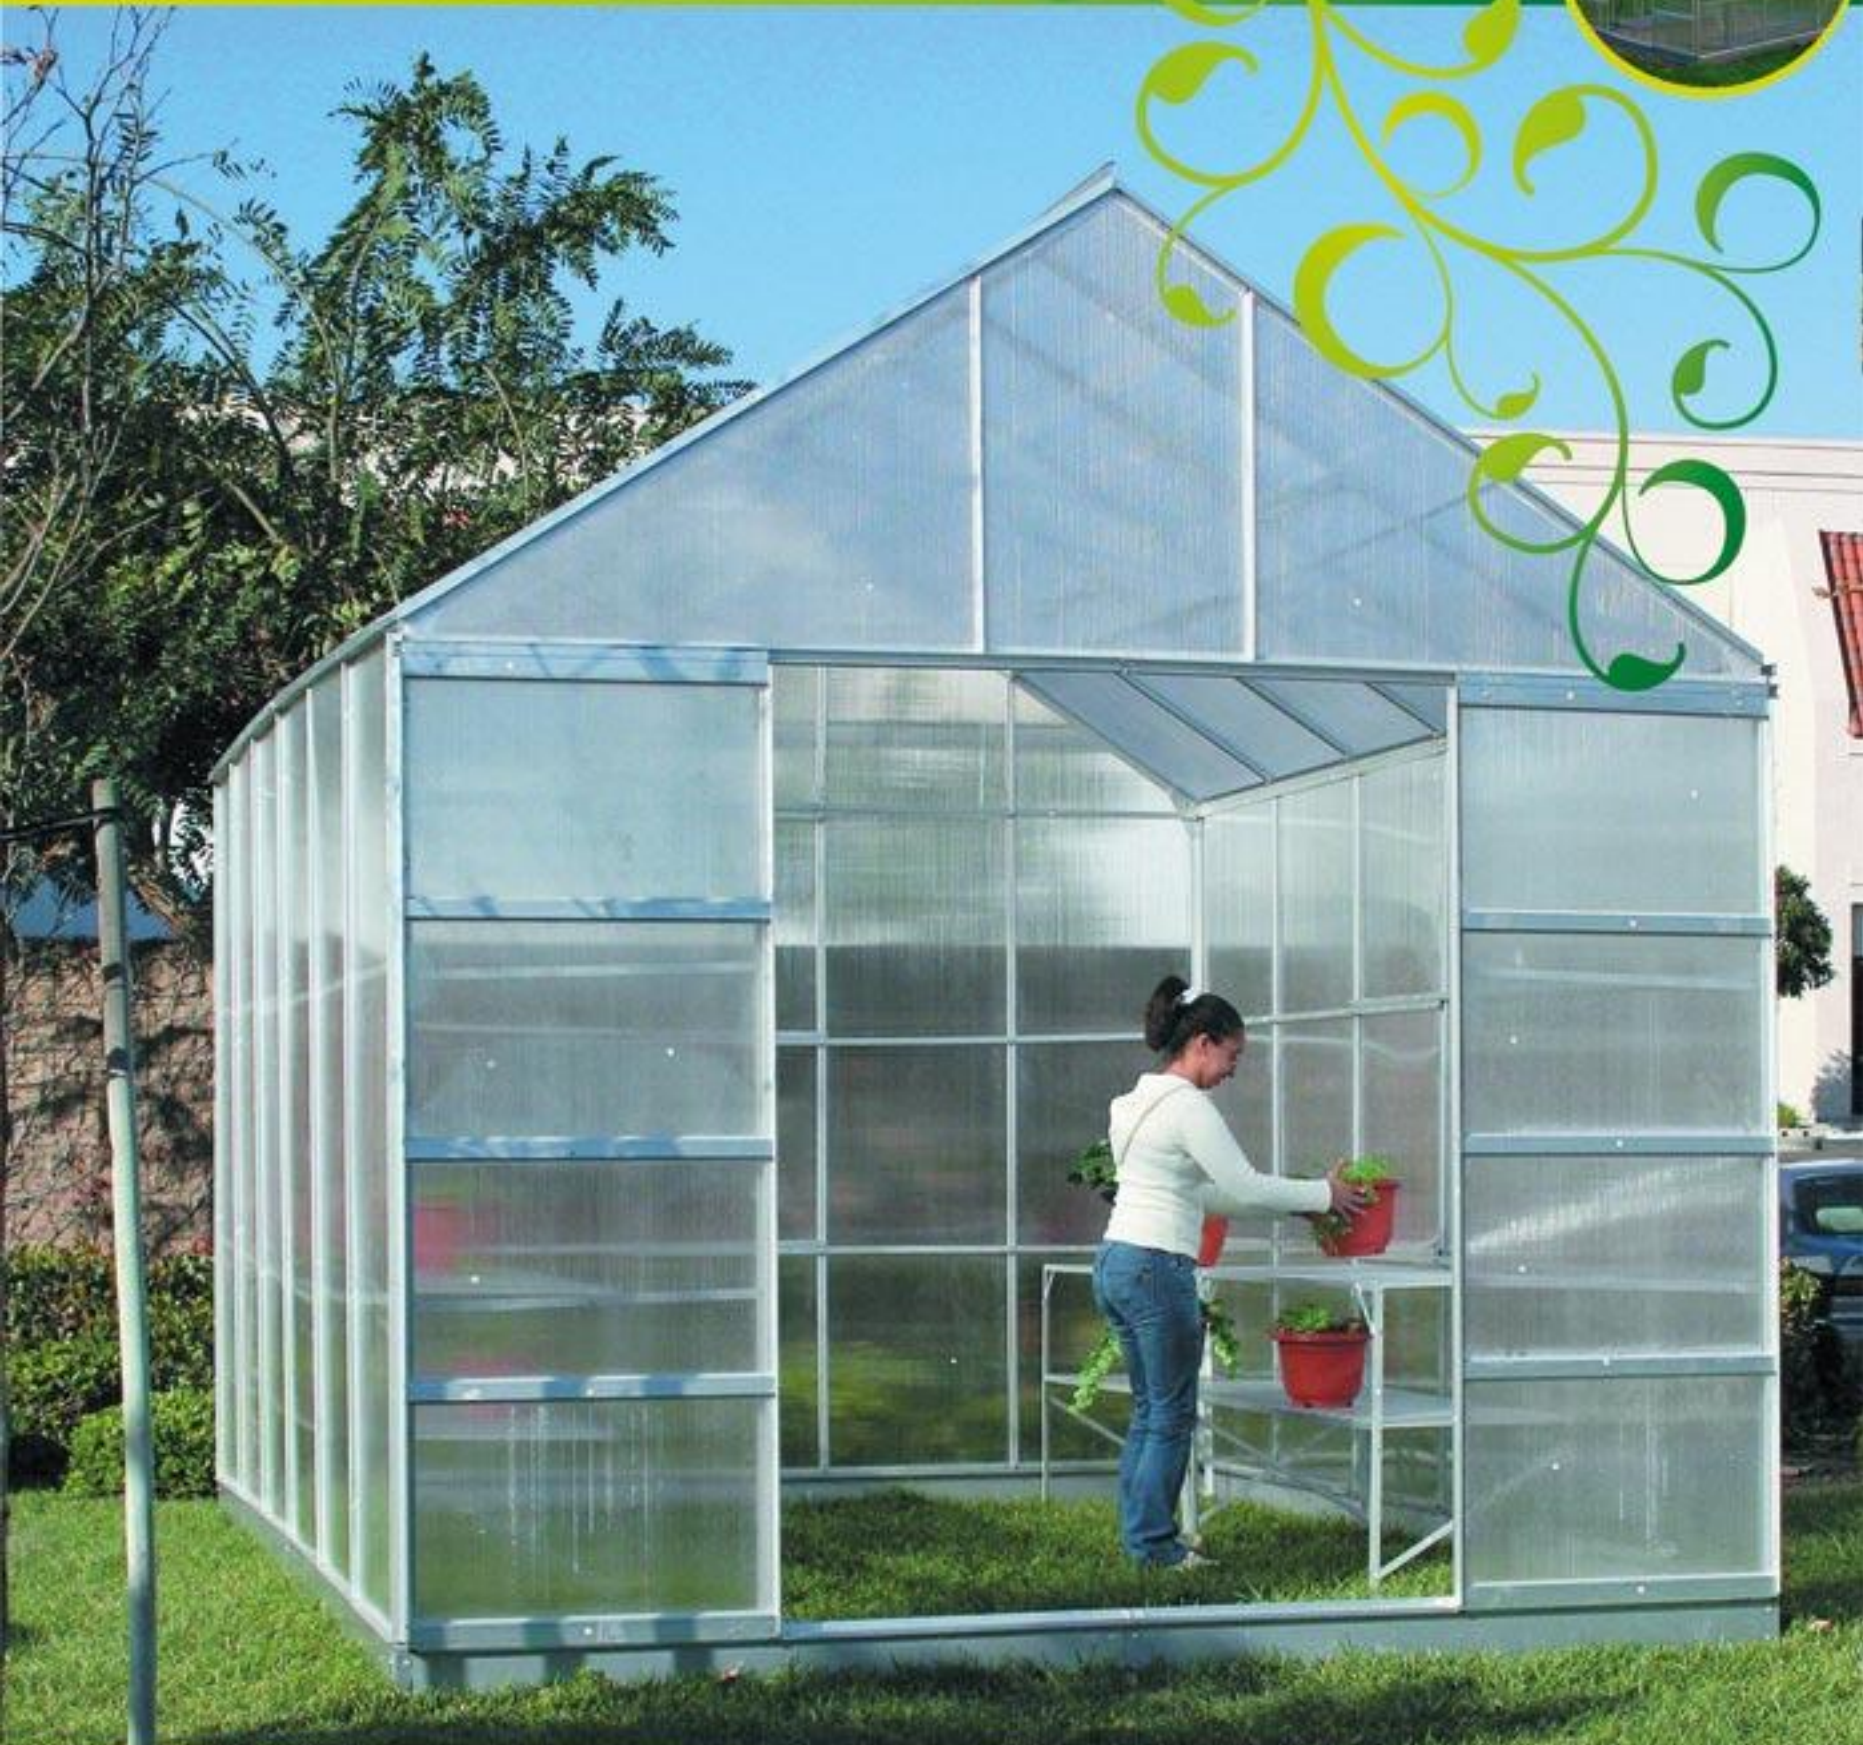

گلخانه خانگی مرصوص

Marsus Greenhouse

گلخانه خانگی وستا

D-35

D-34

D-33

D-32

مساحت : ۵/۸ m²
طول : ۳۱۰ cm
عرض : ۱۸۶ cm
ارتفاع : ۱۹۵ cm

مساحت : ۴/۶ m²
طول : ۲۴۸ cm
عرض : ۱۸۶ cm
ارتفاع : ۱۹۵ cm

مساحت : ۳/۵ m²
طول : ۱۸۶ cm
عرض : ۱۸۶ cm
ارتفاع : ۱۹۵ cm

مساحت : ۲/۳ m²
طول : ۱۲۴ cm
عرض : ۱۸۶ cm
ارتفاع : ۱۹۵ cm

گلخانه خانگی فلورا

D-49

مساحت : $13/9 \text{ m}^2$
 طول : ۵۵۸ cm
 عرض : ۲۴۸ cm
 ارتفاع : ۲۱۰ cm

گلخانه خانگی دیانا

D-59

مساحت : $17/3 \text{ m}^2$
طول : ۵۵۸ cm
عرض : ۳۱۰ cm
ارتفاع : ۳۲۰ cm

گلخانه خانگی ملیسا

D-515

مساحت : 32 m^2

طول : 800 cm

عرض : 400 cm

S-12

مساحت : $۵/۸ \text{ m}^2$
طول : ۱۲۴ cm
عرض : ۶۲ cm
ارتفاع : ۱۸۰ cm

گلخانه خانگی والیا

S-24

مساحت : ۳ m²
طول : ۲۴۸ cm
عرض : ۱۲۴ cm
ارتفاع : ۲۱۰ cm

S-23

مساحت : ۲/۳ m²
طول : ۱۸۶ cm
عرض : ۱۲۴ cm
ارتفاع : ۲۱۰ cm